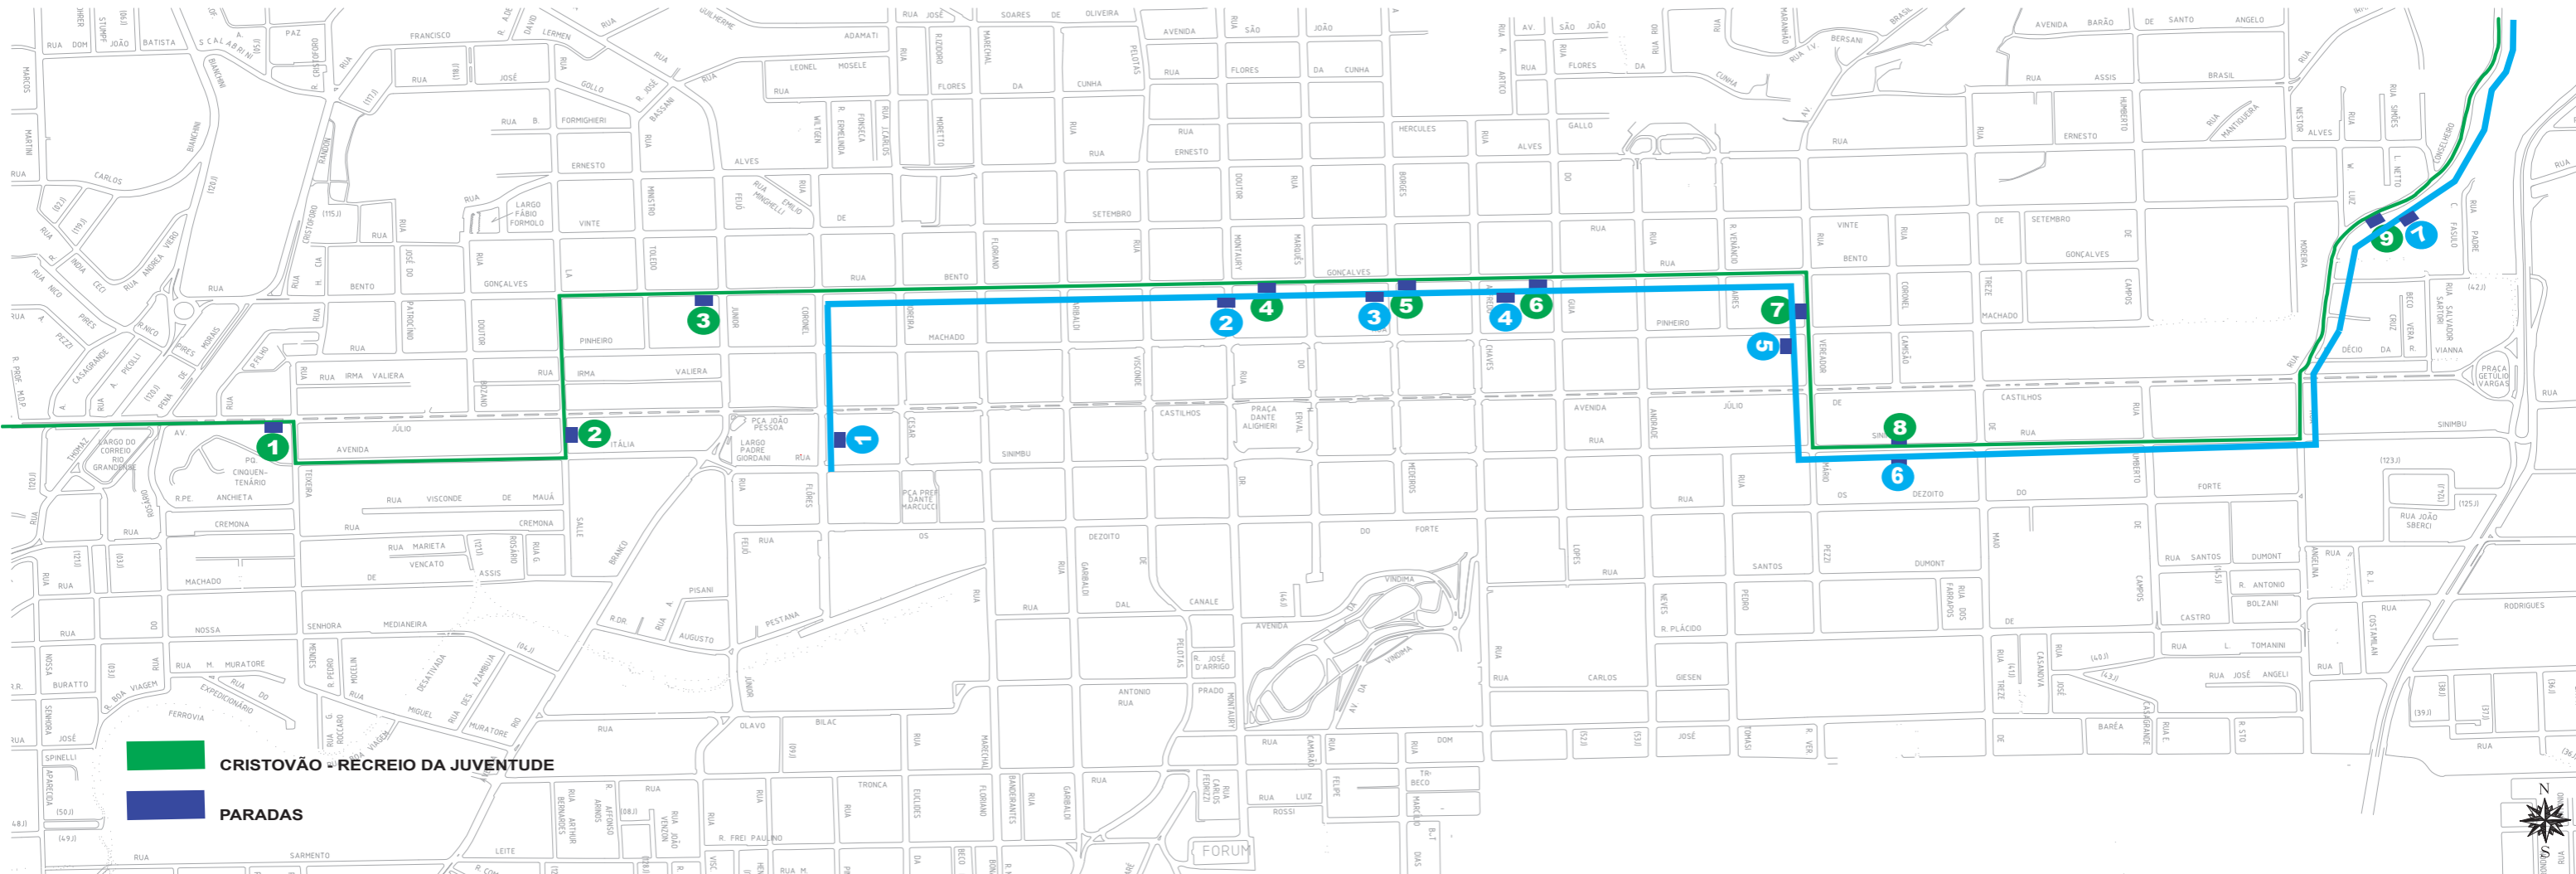

TRAJETO DO ÔNIBUS, FIQUE ATENTO AS RUAS E PARADAS CENTRAIS

ATUALIZADO EM MARÇO DE 2026

CRISTOVÃO - RECREIO DA JUVENTUDE

- 1 - AV. JÚLIO DE CASTILHOS ANTERIOR A RUA TEIXEIRA
- 2 - RUA LA SALLE, ENTRE AV. ITÁLIA E AV. JÚLIO DE CASTILHOS
- 3 - RUA BENTO GONÇALVES, ENTRE RUA MINISTRO TOLÊDO E RUA FEIJÓ JÚNIOR
- 4 - RUA BENTO GONÇALVES, ENTRE RUA DOUTOR MONTAURY E MARQUÊS DO HERVAL
- 5 - RUA BENTO GONÇALVES, ENTRE RUA MARQUÊS DO HERVAL E ALFREDO CHAVES
- 6 - RUA BENTO GONÇALVES, ENTRE RUA ALFREDO CHAVES E RUA GUIA LOPES
- 7 - RUA VEREADOR MÁRIO PEZZI, ENTRE RUA BENTO GONÇAL
- 8 - RUA SINIMBU, EM FRENTE À HAMBURGUER & CIA
- 9 - RUA CONSELHEIRO DANTAS, EM FRENTE A MECÂNICA MITTAG

CORONEL FLORES - RECREIO DA JUVENTUDE

- 1 - RUA CORONEL FLORES, ENTRE A RUA OS 18 DO FORTE E RUA SINIMBU
- 2 - RUA BENTO GONÇALVES, ENTRE RUA DOUTOR MONTAURY E MARQUÊS DO HERVAL
- 3 - RUA BENTO GONÇALVES, ENTRE RUA MARQUÊS DO HERVAL E ALFREDO CHAVES
- 4 - RUA BENTO GONÇALVES, ENTRE RUA ALFREDO CHAVES E RUA GUIA LOPES
- 5 - RUA VEREADOR MÁRIO PEZZI, ENTRE RUA BENTO GONÇALVES E RUA PINHEIRO MACHADO
- 6 - RUA SINIMBU, EM FRENTE À HAMBURGUER & CIA
- 7 - RUA CONSELHEIRO DANTAS, EM FRENTE A MECÂNICA MITTAG

PARADAS SOMENTE IDENTIFICADAS NO MAPA.

AS DEMAIS ESTÃO PROIBIDAS PELA SECRETARIA DE TRÂNSITO.

MAPA SUJEITO A FUTURAS ALTERAÇÕES.