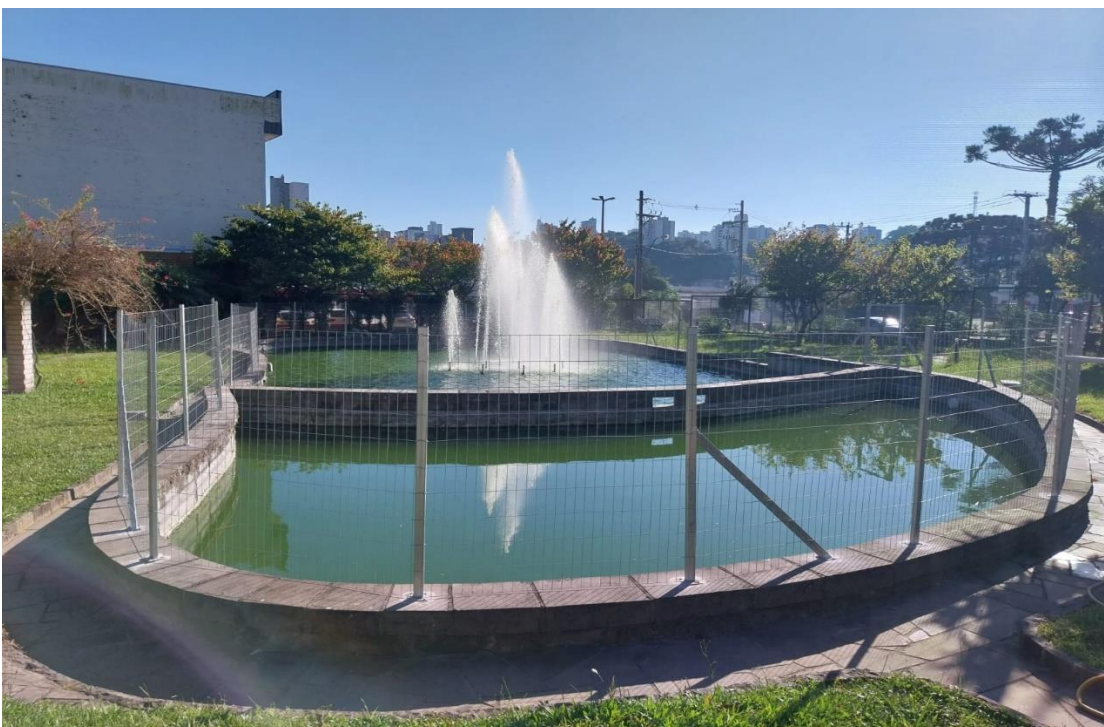

SERVIÇOS DE JARDINAGEM E MANUTENÇÃO - MARÇO 2024

SEDE CAMPESTRE RJ

Supressão e Podas de árvores

Serviços Jardinagem no entorno do ginásio e estacionamento

Troca de pedras danificadas na passarela de acesso ao Ginásio

Revitalização Pintura do Pergolado

Pintura Escada e Corrimão

Revitalização Decks dos Recantos

Melhorias Campos Futebol

ARENA RECREIO

Limpeza do Lago

Cercamento do Lago

SEDE CAMPETRE GUARANY