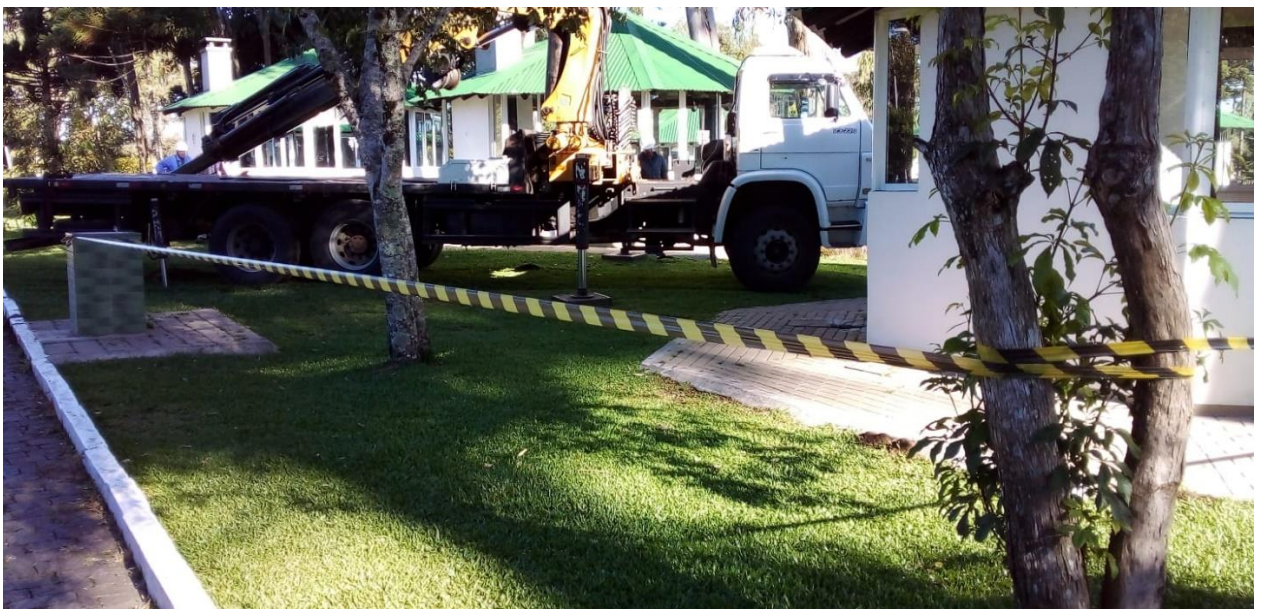

SERVIÇOS DE JARDINAGEM E MANUTENÇÃO - MARÇO 2024

SEDE CAMPESTRE RJ

Supressão e Podas de árvores

Serviços Jardinagem no entorno do ginásio e estacionamento

Troca de pedras danificadas na passarela de acesso ao Ginásio

Revitalização Pintura do Pergolado

Pintura Escada e Corrimão

Revitalização Decks dos Recantos

Melhorias Campos Futebol

ARENA RECREIO

Limpeza do Lago

Cercamento do Lago

SEDE CAMPETRE GUARANY